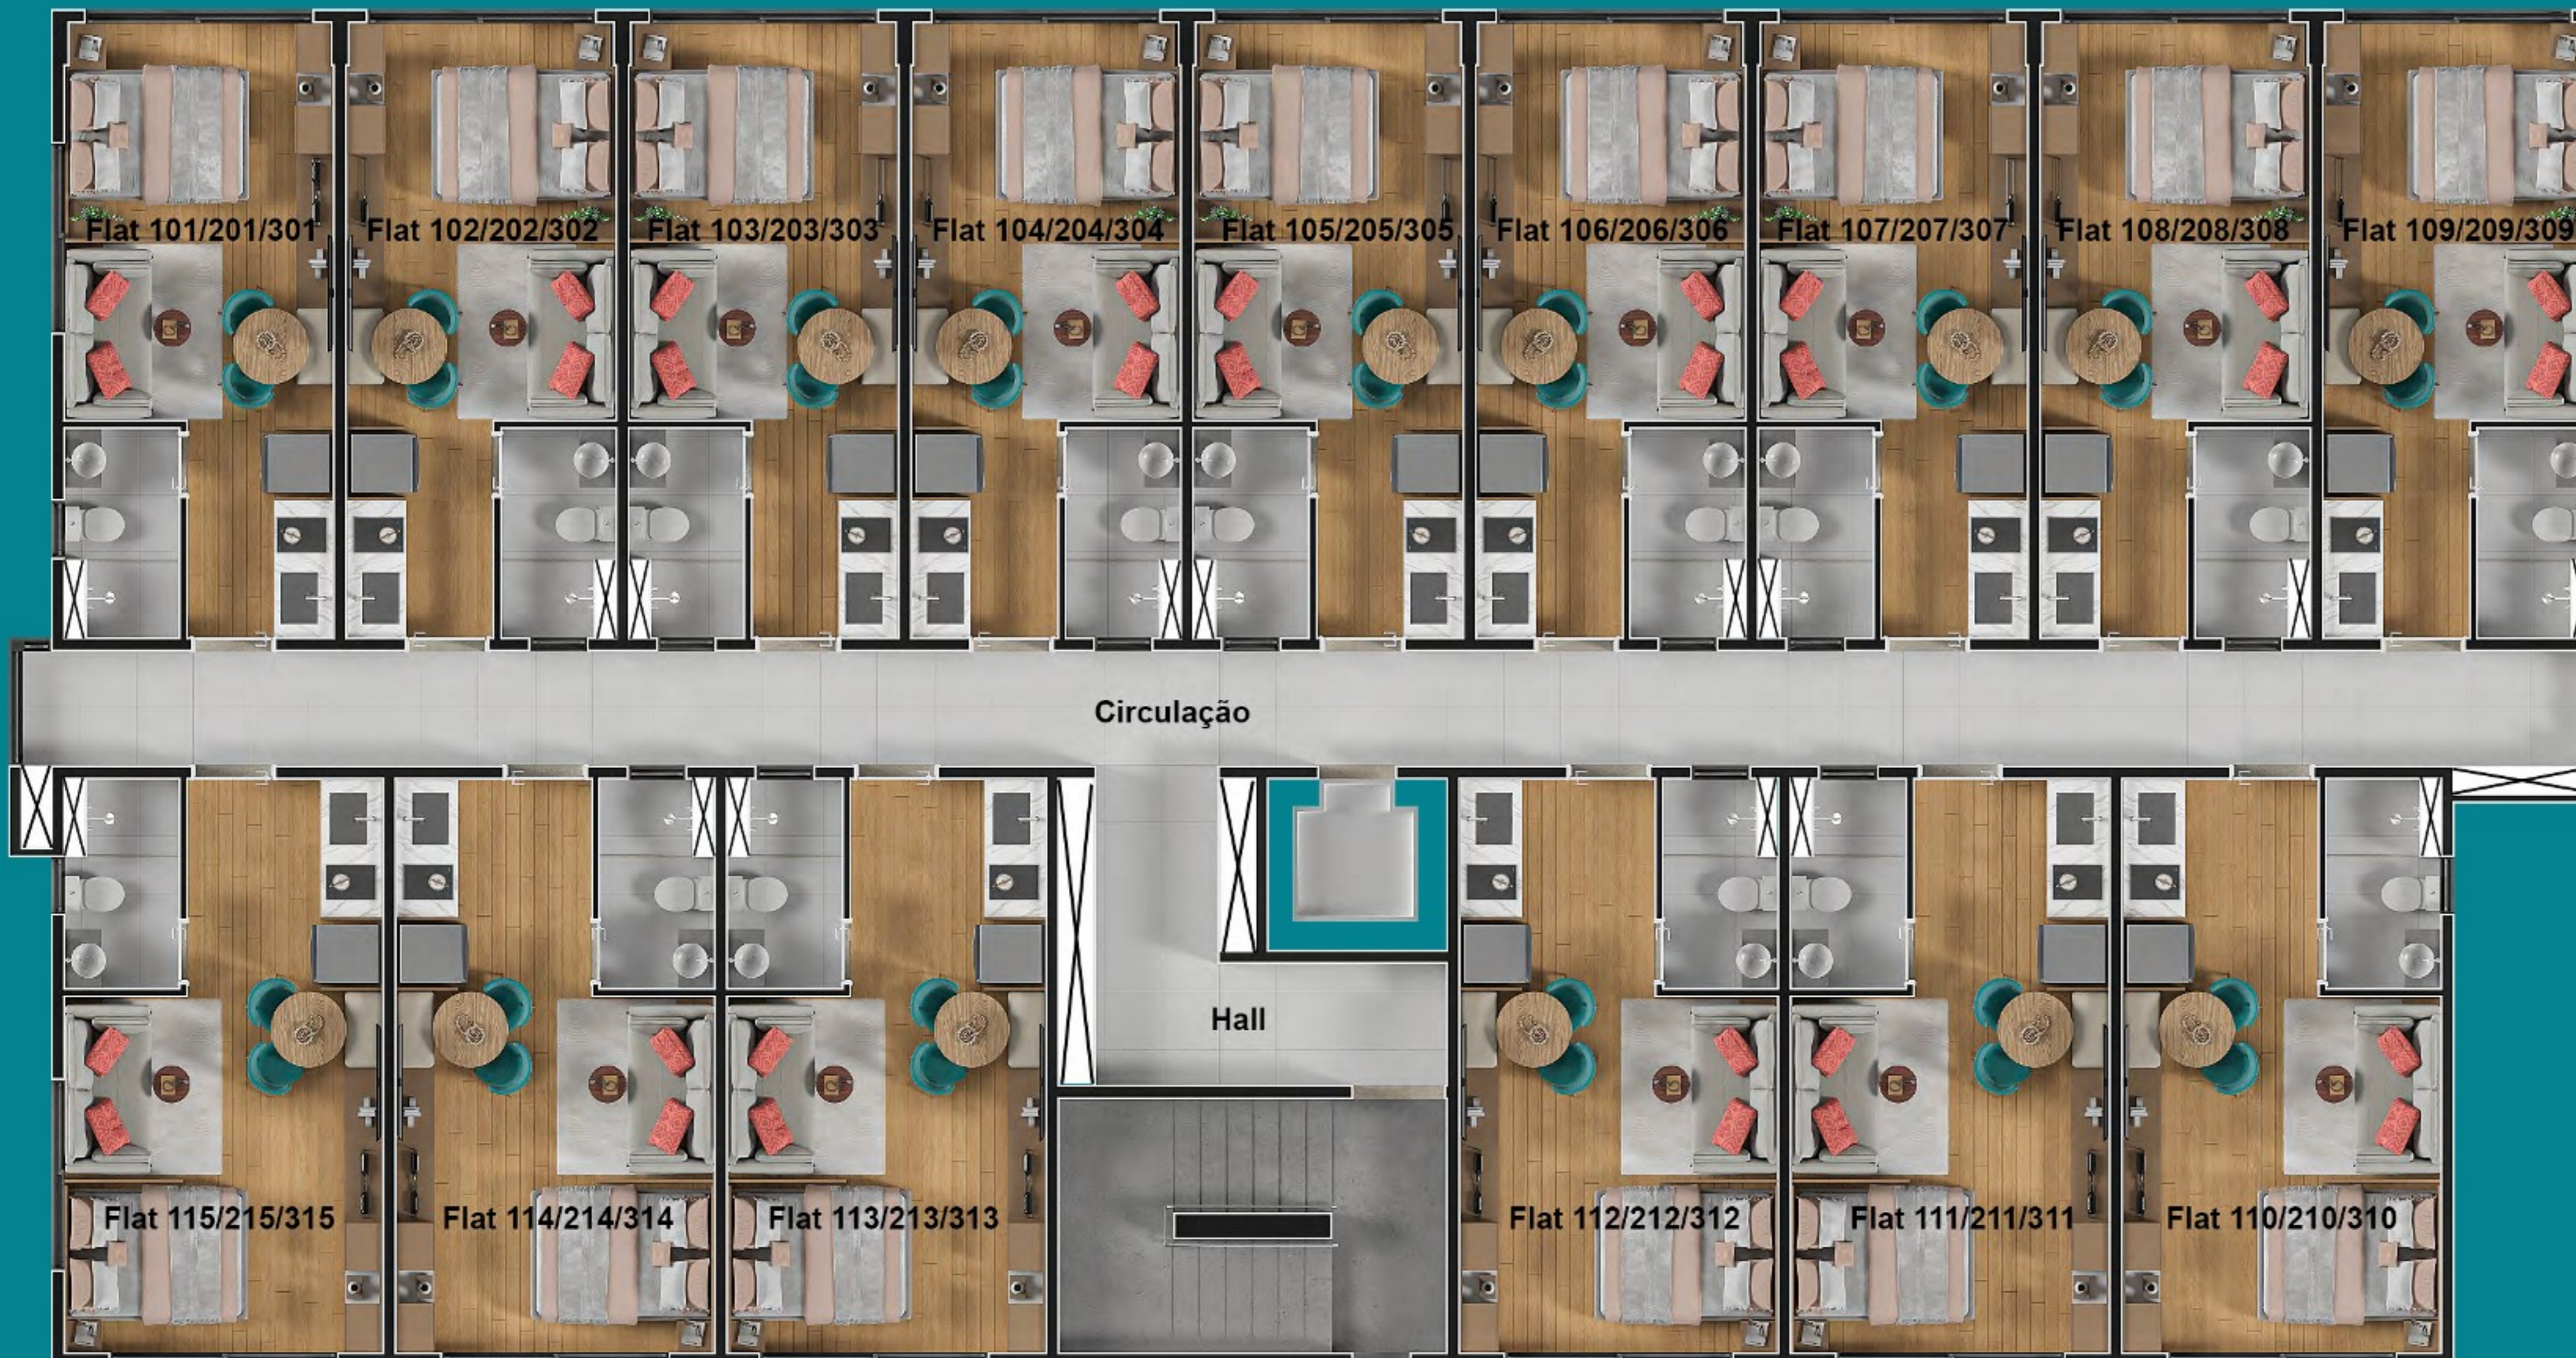

Planta Apartamento Confort

Apartamentos Confort

Apartamentos a partir de 20,23m²

- Infraestrutura para split
- Revestimento premium
- Fechadura digital