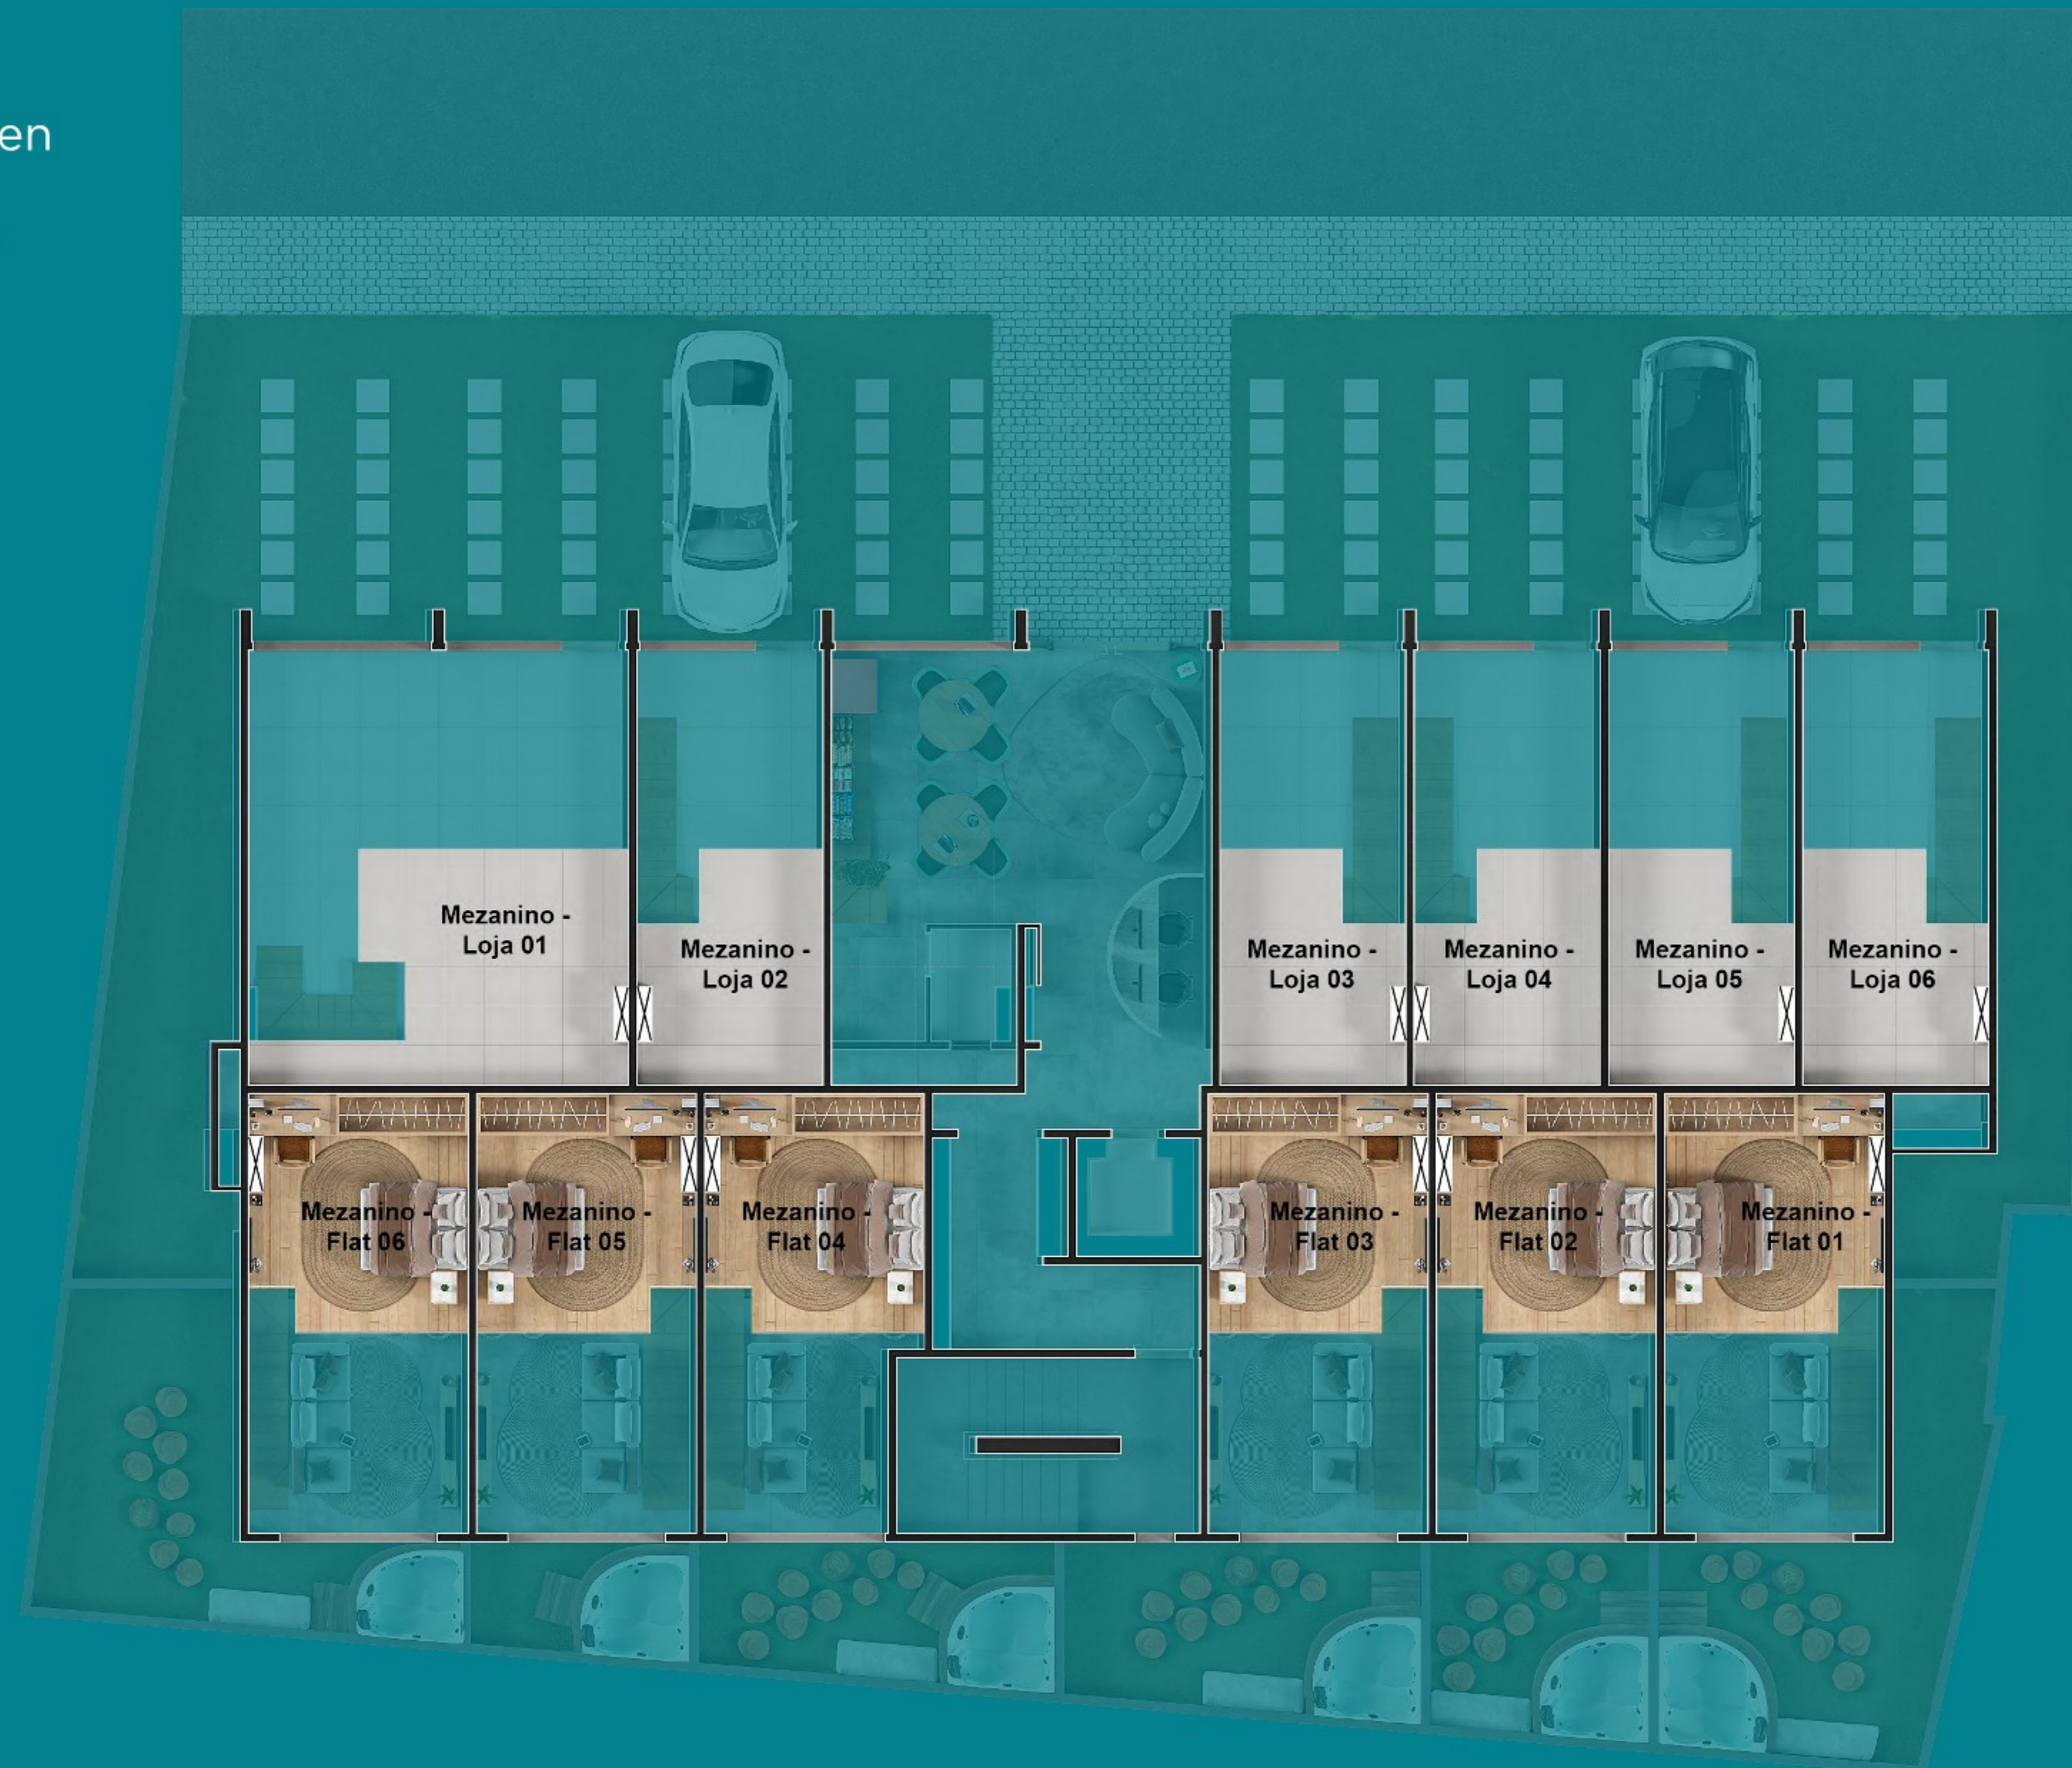

Planta
Loft Garden
e Lojas
Mezanino

eternné

Apartamentos Loft Garden

Apartamentos do
tipo Loft Garden,
a partir de 40m²

- Garden e Hidro
- Infraestrutura para split
- Revestimento premium
- Fechadura digital